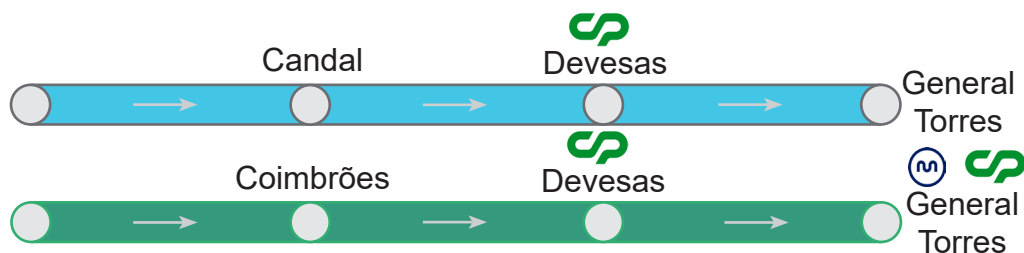

60

PORTO (Pq. das Camélias) → General Torres → Devesas → Coimbraes → LAVADORES

H	12	13	14	15	16	17	18	19	20	21	22	23
6ª	00u	•	00u	•	00	30	•	•	30	00	00	•
	30	•	•	•	•	•	•	•	45	30	•	•
	•	•	•	•	•	•	•	•	•	45	•	•
Sáb./Dom.	•	•	•	00u	00u	00u	00u	•	30u	00u	00u	•
	•	•	•	30u	30u	30u	30u	•	45u	30u	•	•
	•	•	•	•	•	•	•	•	•	45u	•	•
	•	•	•	•	•	•	•	•	•	•	•	•

u - Início Câmara de Gaia

Viagem: € 1,90

Viagens de regresso entre a 1h00 e as 4h00
Frequência média 20 minutos

Legenda  Ligação com a cp  Ligação com o Metro